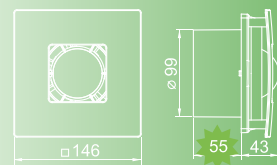

Atoll 100

Dane techniczne

Średnica, [mm]	100
Napięcie [V]	220-240
Częstotliwość [Hz]	50
Prędkość obrotowa [m -1]	2300
Wydajność [m3/h]	95
Głośność [dB(A)-3m]	33

Wymiary [mm]

Opcje kolorystyczne/ceny netto PLN