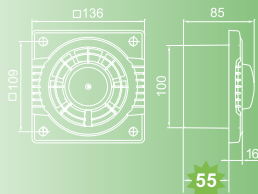

Wymiary [mm]

Opcje kolorystyczne / ceny netto PLN