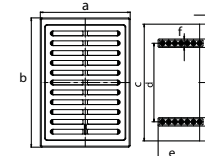

Kratki wentylacyjne prostokątne z regulacją

Kod	Wymiary [mm]					Podłączenie przepływu powietrza [m²]	Siatka	Regulacja	Materiał	Kolor	Cena netto PLN	
	a	b	c	d	e							
KW2 BI	134	164	138	80	99	0,0045	-	-	PS	BI	5,00	50
KW2 BR	164	164	138	80	99	0,0063	-	-	PS	BR	5,00	50
KW3 BI	164	164	138	80	99	0,0063	-	-	PS	BI	5,10	50
KW3 BR	164	164	138	80	99	0,0063	-	-	PS	BR	5,10	50
KW4 BI	160	230	208	140	99	0,0096	-	-	PS	BI	7,10	50
KW4 BR	160	230	208	140	99	0,0096	-	-	PS	BR	7,10	50
KWZ 2 BI	134	164	138	80	99	0,0045	-	+	PS	BI	5,70	50
KWZ 2 BR	134	164	138	80	99	0,0045	-	+	PS	BR	5,70	50
KWZ 3 BI	164	164	138	80	99	0,0063	-	+	PS	BI	6,40	50
KWZ 3 BR	164	164	138	80	99	0,0063	-	+	PS	BR	6,40	50
KWZ 4 BI	160	230	208	140	99	0,0096	-	+	PS	BI	7,60	50
KWZ 4 BR	160	230	208	140	99	0,0096	-	+	PS	BR	7,60	50

Kratki wentylacyjne prostokątne z siatką

Kod	Wymiary [mm]			Podłączenie [mm]	Podłączenie przepływu powietrza [m²]	Siatka	Regulacja	Materiał	Kolor	Cena netto PLN	
	A	B	D								
KW5 BI	154	154	49	100	0,0071	+	-	PS	BI	11,50	35
KW6 BI	187	187	49	100	0,0105	+	-	PS	BI	12,90	24
KWZ 5 BI	154	154	49	100	0,0044	+	+	PS	BI	15,00	35
KWZ 6 BI	187	187	49	125	0,0066	+	+	PS	BI	17,60	24
KW7 BI	182	251	10	-	0,018	+	-	PS	BI	11,50	45